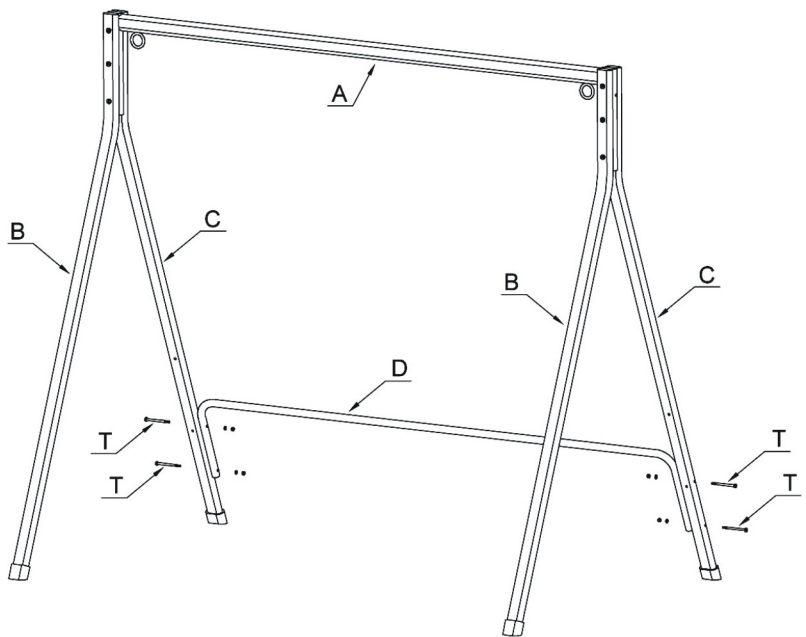

DELUXE PATIO SWING CHAIR

REF	PICTURE	QTY	REF	PICTURE	QTY
A		1	L		1
B		2	M		3
C		2			
D		1	O	M8×85	6
E		2	P	M8×85	2
F		1	Q	M8×80	2
G		2	R	M8×75	2
H		1	S	M8×70	2
I		2	T	M6×85	4
J		2	U	M6×15	8
K		2	V		2
			W		2
			X		1
			Y	M8	1

1

2

3

4

5

6

7

8