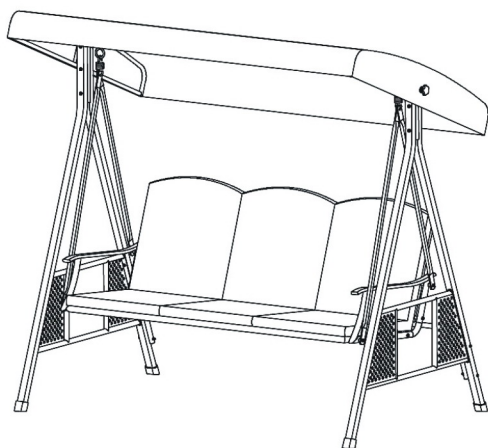

DELUXE PATIO SWING CHAIR

REF	PICTURE	QTY	REF	PICTURE	QTY
A		1	L		1
B		2	M		3
C		2			
D		1	O	M8×85	6
E		2	P	M8×85	2
F		1	Q	M8×80	2
G		2	R	M8×75	2
H		1	S	M8×70	2
I		2	T	M6×85	4
J		2	U	M6×15	8
K		2	V		2
			W		2
			X		1
			Y	M8	1

1

2

3

4

5

6

7

8