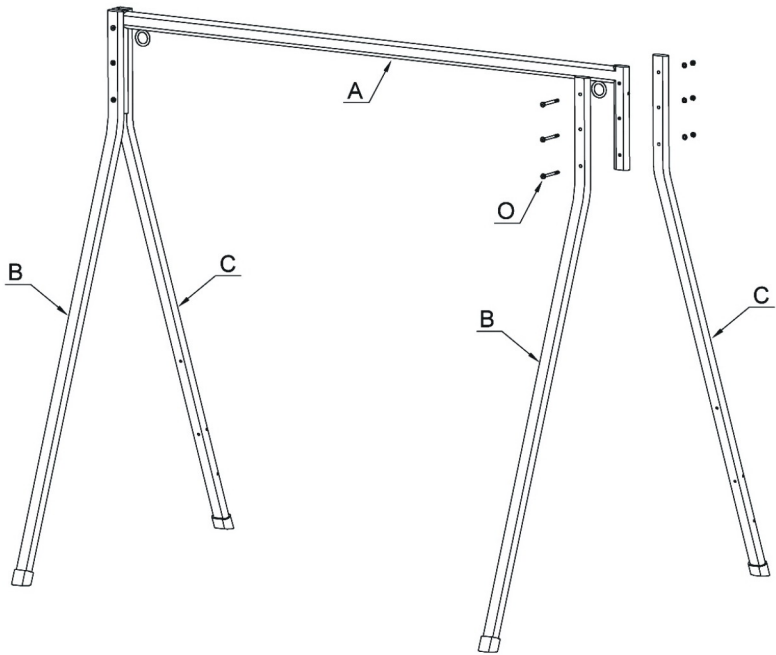

DELUXE PATIO SWING CHAIR

REF	PICTURE	QTY	REF	PICTURE	QTY
A		1	L		1
B		2	M		3
C		2			
D		1	O	M8×85	6
E		2	P	M8×85	2
F		1	Q	M8×80	2
G		2	R	M8×75	2
H		1	S	M8×70	2
I		2	T	M6×85	4
J		2	U	M6×15	8
K		2	V		2
			W		2
			X		1
			Y	M8	1

1

2

3

4

5

6

7

8