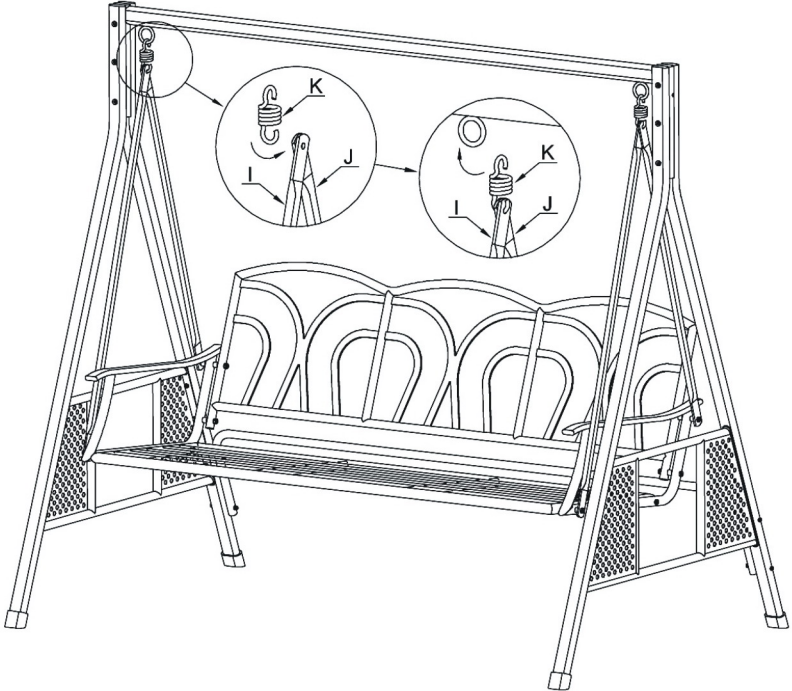

DELUXE PATIO SWING CHAIR

REF	PICTURE	QTY	REF	PICTURE	QTY
A		1	L		1
B		2	M		3
C		2			
D		1	O	M8×85	6
E		2	P	M8×85	2
F		1	Q	M8×80	2
G		2	R	M8×75	2
H		1	S	M8×70	2
I		2	T	M6×85	4
J		2	U	M6×15	8
K		2	V		2
			W		2
			X		1
			Y	M8	1

1

2

3

4

5

6

7

8